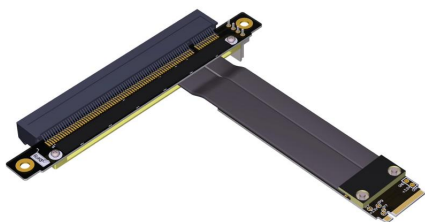

Cablexa P3-M2N-RX16F Fișa tehnică

Cablu extensie M.2 NVMe mascul la PCIe invers 3.0 x16 mamă

P3-M2N-RX16F

Cablu extensie M.2 NVMe mascul la PCIe invers 3.0 x16 mamă

[Cumpără acum](#)