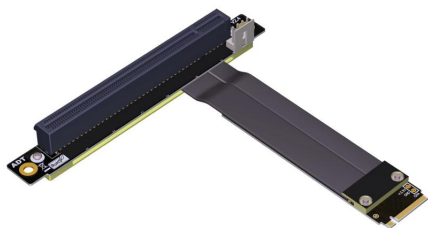

Cablexa P3-M2N-RX16FUR Fișa tehnică

Cablu extensie M.2 NVMe mascul la invers PCIe 3.0 x16 mamă sus R/A

P3-M2N-RX16FUR

Cablu extensie M.2 NVMe mascul la invers PCIe 3.0 x16 mamă sus R/A

[Cumpără acum](#)