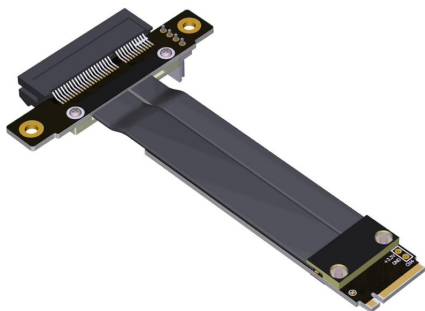

Cablexa P3-M2N-RX4F Fișa tehnică

Cablu extensie M.2 NVMe mascul la PCIe invers 3.0 x4 mamă

P3-M2N-RX4F

Cablu extensie M.2 NVMe mascul la PCIe invers 3.0 x4 mamă

[Cumpără acum](#)