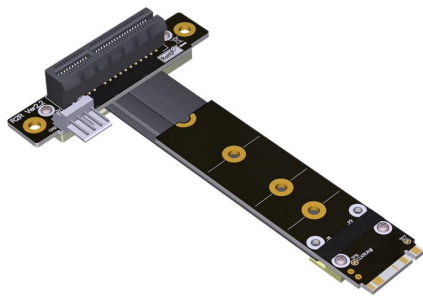

# Cablexa P3-M2N-RX4FDR Fișa tehnică

**Cablu extensie M.2 NVMe mascul la invers PCIe 3.0 x4 mamă R/A în jos**

**P3-M2N-RX4FDR**

Cablu extensie M.2 NVMe mascul la invers PCIe 3.0 x4 mamă R/A în jos

[Cumpără acum](#)